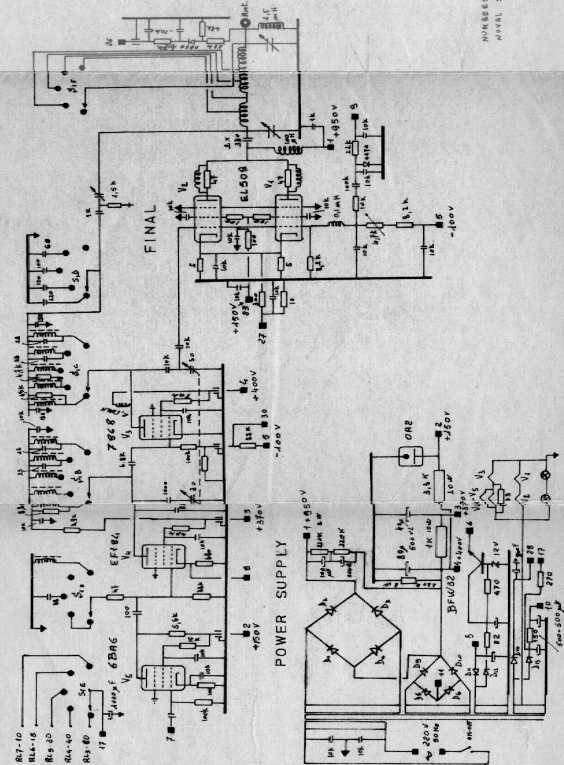

XT-600 A

B.G.P. di Braga Graziano

B.G.P. di Braga Graziano

SCHEMATIC DIAGRAM OF XT600

GENERATION

MIXER

DRIVER

POWER SUPPLY

D. J. B. 5580 Rev.